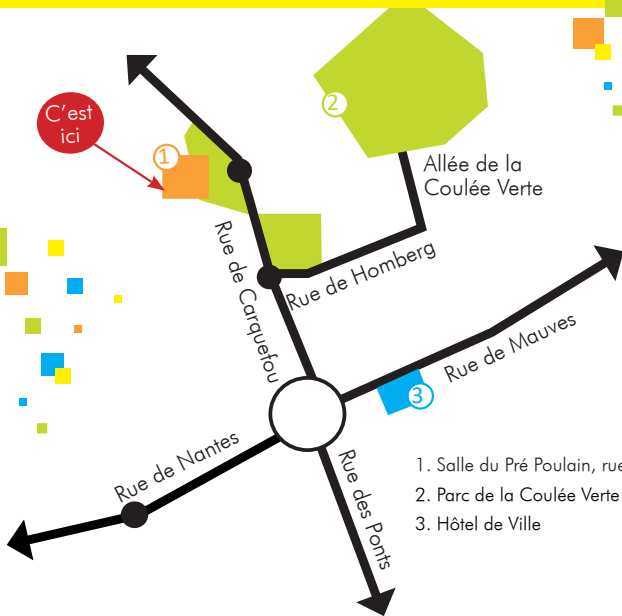

Forum de l'emploi

FORMATION

RECRUTEMENT

APPRENTISSAGE

PROJET

Jeudi **18 octobre** 2018

de **9h à 13h30**

salle du Pré Poulain - **Thouaré-sur-Loire**

www.thouare.fr

Plan d'accès salle du **Pré Poulain** à Thouaré-sur-Loire

Ne pas jeter sur la voie publique

1. Salle du Pré Poulain, rue de Carquefou
2. Parc de la Coulée Verte
3. Hôtel de Ville

Info+

02 40 68 09 70

www.thouare.fr

Venir au Forum

Par la **route de Paris** (D 723)

Ligne de Bus : **C7** arrêt Pré Poulain

SNCF : **TER** arrêt Thouaré-sur-Loire